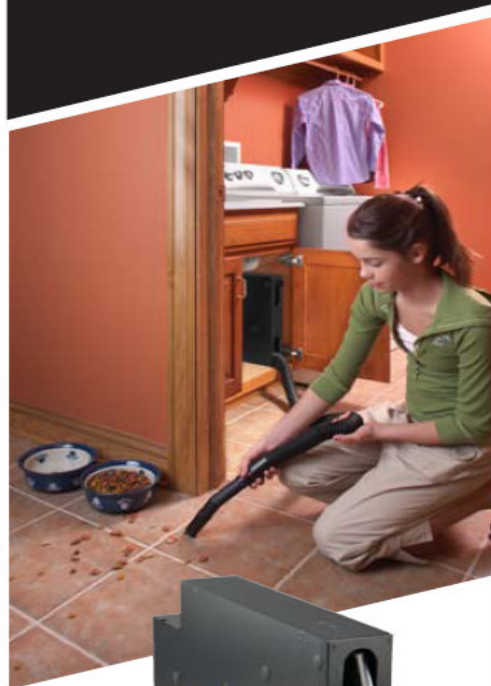

VROOM

VROOM[®] CENTRAL

Para todos los aspiradores centrales

¡Limpieza fácil en 3 segundos con el Vroom!

RÁPIDO

El Vroom es ideal para una limpieza rápida en espacios pequeños, con mucho vaivén de gente como en la cocina o en el cuarto de baño. Su accesibilidad instantánea facilita mucho la limpieza semanal.

FÁCIL

El Vroom se pone en marcha y se para automáticamente. Dotado de un sistema de manguera retractable, basta con sacar el flexible para poder aspirar.

Así no es necesario sacar la manguera más voluminosa de su aspirador central.

El Vroom puede ser instalado en el lado izquierdo o en el lado derecho de un mueble de cocina o de cuarto de baño.

CÓMODO

El Vroom se instala fácilmente en casi todos los muebles. Está aquí cuando lo necesitamos y se ordena en seguida fuera de la vista cuando terminamos. Está perfecto para un uso diario, para una limpieza rápida.